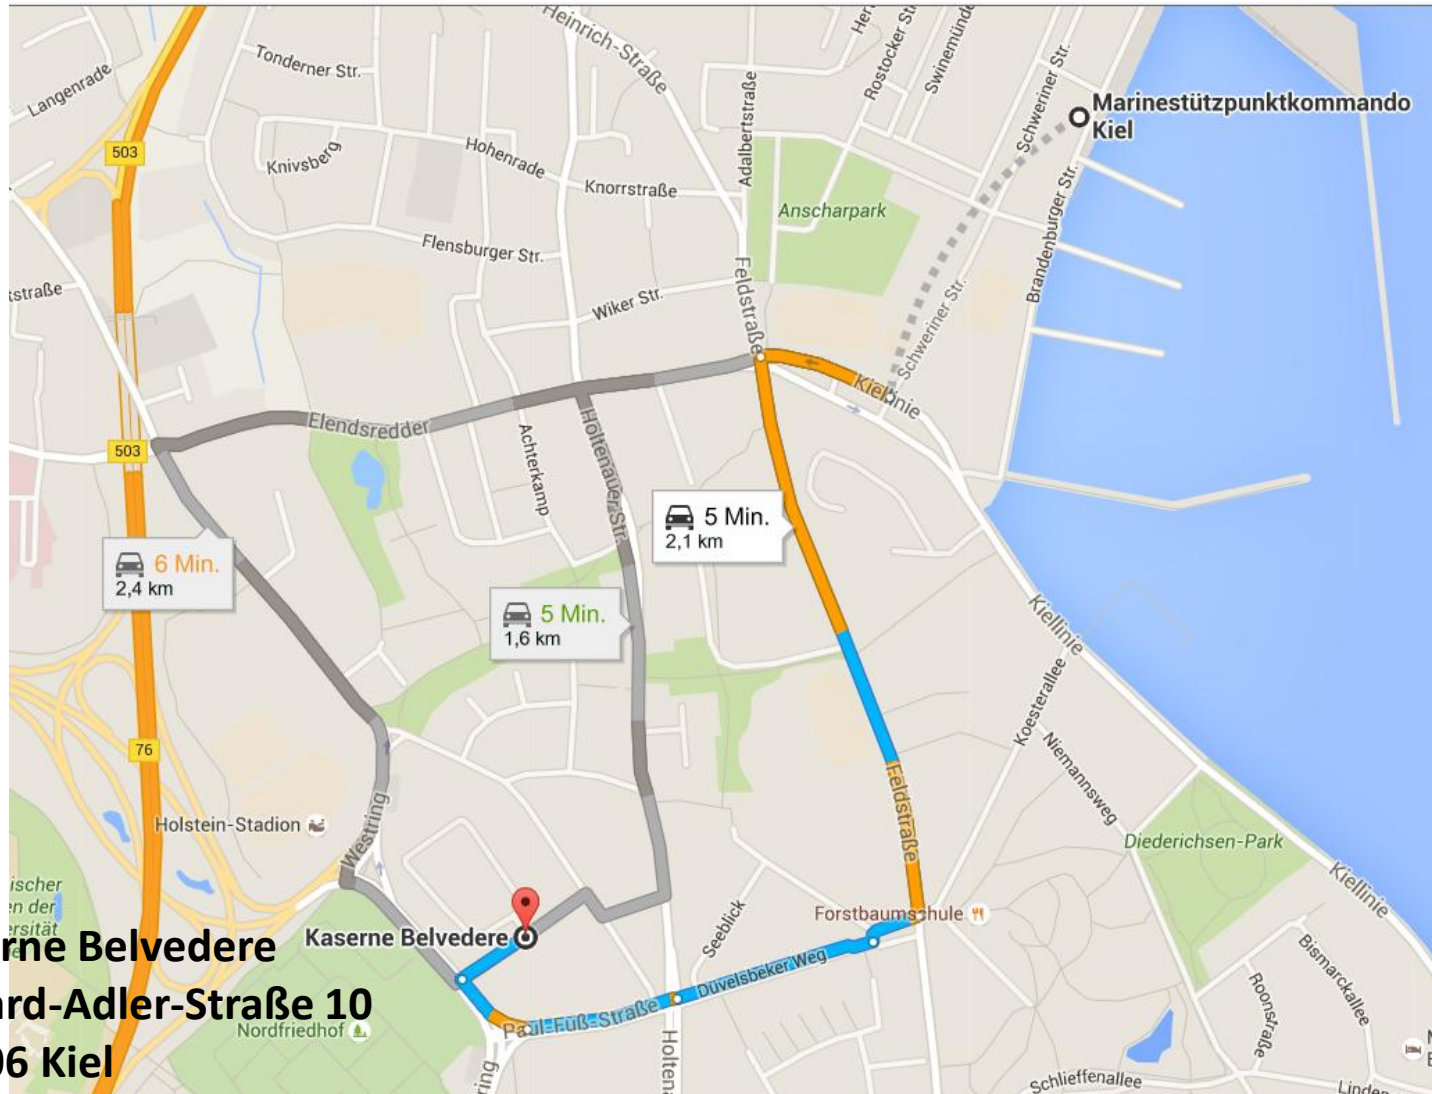

# Parkplatz für Trailer KiWo 2022

**Kaserne Belvedere**  
**Eduard-Adler-Straße 10**  
**24106 Kiel**

Trailer-Stellplatz 2022

Porsche Zentrum Kiel

Eduard-Adler-Straße

Westring

Westring

Westring

Pflanzengartenstraße

Pflanzengartenstraße